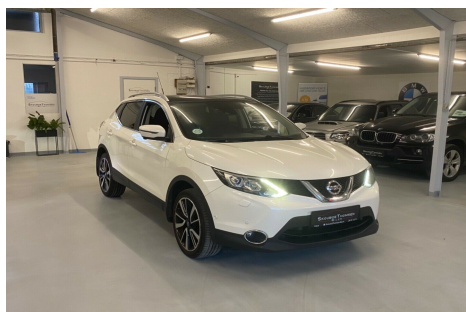

Nissan Qashqai · 1,5 · dCi 110 Tekna

Pris: 145.000,-

Type:	Personvogn
Modelår:	2014
1. indreg:	02/2015
Kilometer:	175.000 km.
Brændstof:	Diesel
Farve:	Hvid
Antal døre:	5

Yderst velkørende Nissan Qashqai - med den store udstyrspakke. Euronorm IV · hvilket betyder at du kan køre i alle zoner. Highlights - Bi-LED (Nær & Fjernlys) - LED Kørellys - Fartpilot - 360* Kamera - Parkeringsassist + P-Sensor for og bag - Panorama glastag - Musikstreaming via Bluetooth - Skiltegenkendelse - Vognbaneassistent - Blindvinkelassistent - Træk 1350kg - Nysynet - Brugtvognsattest (tilstandsrapport) Udbetaling 0kr - Mdr ydelse 1816kr 19" alufælge · 2 zone klima · fuldaut. klima · alarm · c.lås · fjernb. c.lås · parkeringssensor (bag) · parkeringssensor (for) · fartpilot · kørecomputer · infocenter · startspærre · auto. nedbl. bakspejl · udv. temp. måler · regnsensor · sædevarme · højdejust. forsæder · el indst. førersæde · glastag · 4x el-ruder · el-klapbare sidespejle · 360° kamera · nøglefri betjening · bakkamera · automatisk start/stop · dæktryksmåler · elektrisk parkeringsbremse · skiltegenkendelse · cd · cd/radio · navigation · multifunktionsrat · håndfrit til mobil · bluetooth · musikstreaming via bluetooth · aux tilslutning · armlæn · isofix · bagagerumsdækken · kopholder · dellæder · læderrat · splitbagsæde · lygtevasker · tågelygter · bi-led · LED kørellys · automatisk lys · led kørellys · airbag · abs · antispin · esp · servo · vognbaneassistent · blindvinkelsassistent · mørktonede ruder i bag · ikke ryger · service ok · lev. nysynet · brugtbilsattest · træk · diesel partikel filter · el-klapbare sidespejle m. varme Kontakt : Anders Thomsen Tlf. 29911271 Mail At@skouboethomsen.dk Ring venligst og meld din ankomst · da vi kan være ude at køre.