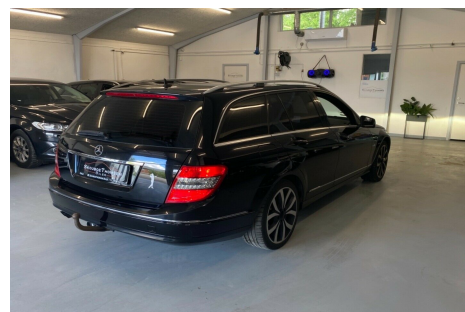

Mercedes C200 · 2,2 · CDi Avantgarde stc. aut.

Pris: 80.000,-

Type:	Personvogn
Modelår:	2009
1. indreg:	03/2009
Kilometer:	275.000 km.
Brændstof:	Diesel
Farve:	
Antal døre:	5

Flot - velholdt · praktisk og komfortabel familiebil til en skarp pris. Sælges for kunde. FINANSIERING MED 0kr I UDBETALING aut. · aut.gear/tiptronic · 18" alufælge · vinterhjul · 2 zone klima · fuldaut. klima · c.lås · fjernb. c.lås · fartpilot · kørecomputer · infocenter · startspærre · auto. nedbl. bakspejl · udv. temp. måler · sædevarme · højdejust. forsæder · 4x el-ruder · splitbagsæde · dellæder · kopholder · isofix · armlæn · bluetooth · håndfrit til mobil · multifunktionsrat · navigation · cd · el-spejle m/varme · xenonlys · airbag · abs · antispin · esp · servo · mørktonede ruder i bag · træk · diesel partikel filter // ring gerne og meld din ankomst - så både vi og bilen er klar til at du kommer // Vi tager forbehold for tastefejl og deslige.

Motor	Ydelse	Transmission	Mål	Økonomi
Volume: 2,2	Effekt: 136 HK.	Baghjulstræk	Længde: 460 cm.	Tank: 66 l.
Cylinder: 4	Moment: 270	Gear: Automatgear	Bredde: 177 cm.	Km/l: 14,9 l.
Antal ventiler: 16	Topfart: 204 ktm/t.		Højde: 146 cm	Ejerafgift:
	0-100 km/t.: 10,6 sek.		Vægt: 1.545 kg.	DKK 9.880