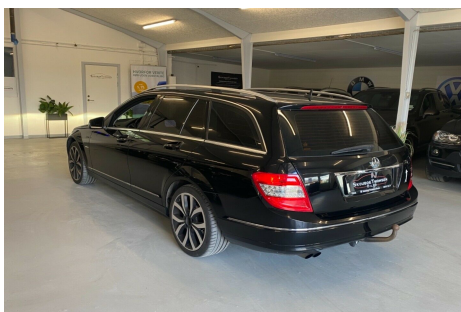

Mercedes C200 · 2,2 · CDi Avantgarde stc. aut.

Pris: 80.000,-

Type:	Personvogn
Modelår:	2009
1. indreg:	03/2009
Kilometer:	275.000 km.
Brændstof:	Diesel
Farve:	
Antal døre:	5

Flot - velholdt · praktisk og komfortabel familiebil til en skarp pris. Sælges for kunde. FINANSIERING MED 0kr I UDBETALING aut. · aut.gear/tiptronic · 18" alufælge · vinterhjul · 2 zone klima · fuldaut. klima · c.lås · fjernb. c.lås · fartpilot · kørecomputer · infocenter · startspærre · auto. nedbl. bakspejl · udv. temp. måler · sædevarme · højdejust. forsæder · 4x el-ruder · splitbagsæde · dellæder · kopholder · isofix · armlæn · bluetooth · håndfrit til mobil · multifunktionsrat · navigation · cd · el-spejle m/varme · xenonlys · airbag · abs · antispin · esp · servo · mørktonede ruder i bag · træk · diesel partikel filter // ring gerne og meld din ankomst - så både vi og bilen er klar til at du kommer // Vi tager forbehold for tastefejl og deslige.

Motor	Ydelse	Transmission	Mål	Økonomi
Volume: 2,2	Effekt: 136 HK.	Baghjulstræk	Længde: 460 cm.	Tank: 66 l.
Cylinder: 4	Moment: 270	Gear: Automatgear	Bredde: 177 cm.	Km/l: 14,9 l.
Antal ventiler: 16	Topfart: 204 ktm/t.		Højde: 146 cm	Ejerafgift:
	0-100 km/t.: 10,6 sek.		Vægt: 1.545 kg.	DKK 9.880