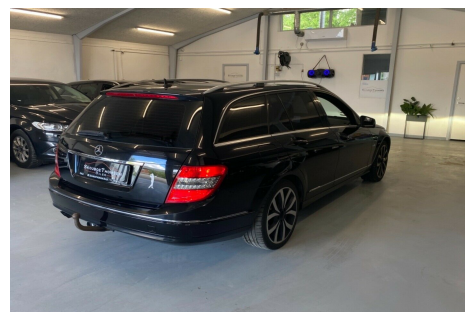

Mercedes C200 · 2,2 · CDi Avantgarde stc. aut.

Pris: 80.000,-

Type:	Personvogn
Modelår:	2009
1. indreg:	03/2009
Kilometer:	275.000 km.
Brændstof:	Diesel
Farve:	
Antal døre:	5

Flot - velholdt · praktisk og komfortabel familiebil til en skarp pris. Sælges for kunde. FINANSIERING MED 0kr I UDBETALING aut. · aut.gear/tiptronic · 18" alufælge · vinterhjul · 2 zone klima · fuldaut. klima · c.lås · fjernb. c.lås · fartpilot · kørecomputer · infocenter · startspærre · auto. nedbl. bakspejl · udv. temp. måler · sædevarme · højdejust. forsæder · 4x el-ruder · splitbagsæde · dellæder · kopholder · isofix · armlæn · bluetooth · håndfrit til mobil · multifunktionsrat · navigation · cd · el-spejle m/varme · xenonlys · airbag · abs · antispin · esp · servo · mørktonede ruder i bag · træk · diesel partikel filter // ring gerne og meld din ankomst - så både vi og bilen er klar til at du kommer // Vi tager forbehold for tastefejl og deslige.

Motor	Ydelse	Transmission	Mål	Økonomi
Volume: 2,2	Effekt: 136 HK.	Baghjulstræk	Længde: 460 cm.	Tank: 66 l.
Cylinder: 4	Moment: 270	Gear: Automatgear	Bredde: 177 cm.	Km/l: 14,9 l.
Antal ventiler: 16	Topfart: 204 km/t.		Højde: 146 cm	Ejeravgift:
	0-100 km/t.: 10,6 sek.		Vægt: 1.545 kg.	DKK 9.880