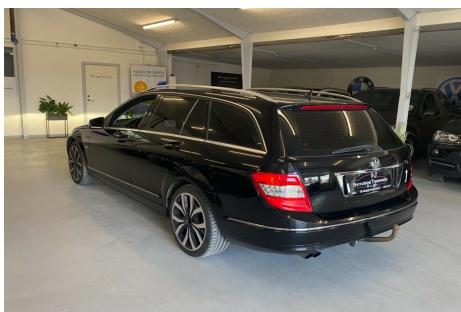

Mercedes C200 · 2,2 · CDi Avantgarde stc. aut.

Pris: 80.000,-

Type:	Personvogn
Modelår:	2009
1. indreg:	03/2009
Kilometer:	275.000 km.
Brændstof:	Diesel
Farve:	
Antal døre:	5

Flot - velholdt · praktisk og komfortabel familiebil til en skarp pris. Sælges for kunde. FINANSIERING MED 0kr I UDBETALING aut. · aut.gear/tiptronic · 18" alufælge · vinterhjul · 2 zone klima · fuldaut. klima · c.lås · fjernb. c.lås · fartpilot · kørecomputer · infocenter · startspærre · auto. nedbl. bakspejl · udv. temp. måler · sædevarme · højdejust. forsæder · 4x el-ruder · splitbagsæde · dellæder · kopholder · isofix · armlæn · bluetooth · håndfrit til mobil · multifunktionsrat · navigation · cd · el-spejle m/varme · xenonlys · airbag · abs · antispin · esp · servo · mørktonede ruder i bag · træk · diesel partikel filter // ring gerne og meld din ankomst - så både vi og bilen er klar til at du kommer // Vi tager forbehold for tastefejl og deslige.

Motor	Ydelse	Transmission	Mål	Økonomi
Volume: 2,2	Effekt: 136 HK.	Baghjulstræk	Længde: 460 cm.	Tank: 66 l.
Cylinder: 4	Moment: 270	Gear: Automatgear	Bredde: 177 cm.	Km/l: 14,9 l.
Antal ventiler: 16	Topfart: 204 km/t.		Højde: 146 cm	Ejeravgift:
	0-100 km/t.: 10,6 sek.		Vægt: 1.545 kg.	DKK 9.880