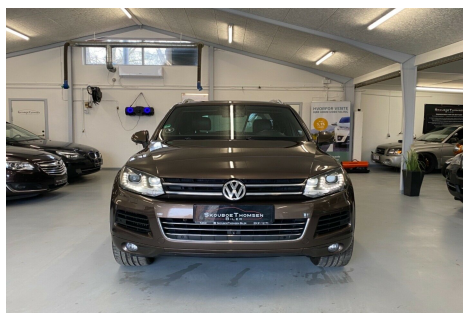

## VW Touareg · 3,0 · V6 TDi Tiptr. 4Motion BMT Van

**Pris: 152.500,- inkl. moms**

Type:	Varevogn
-Moms	
Modelår:	2010
1. indreg:	06/2010
Kilometer:	274.000 km.
Brændstof:	Diesel
Farve:	
Antal døre:	5

Super lækker Touareg · den kører og trækker rigtig godt - perfekt til den store trailer eller campingvogn. Highlights : - 20" Alufælge - Varme i rat - Paddle Shift - 360 Kamera - Hill Hold - Musikstreaming via BT - Parkeringssensor for & bag - Sort Himmel - El svingbart træk 3500kg Og meget mere! FINANSIERING MED 0KR I UDBETALING aut. · aut.gear/tiptronic · alu. · 20" alufælge · varme i rat · alarm · c.lås · fjernb. c.lås · parkeringssensor (bag) · parkeringssensor (for) · ratgearskifte · fartpilot · kørecomputer · infocenter · startspærre · udv. temp. måler · auto. nedbl. bakspejl · regnsensor · sædevarme · højdejust. forsæder · højdejust. førersæde · el indst. forsæder · el indst. førersæde · el-ruder · læderrat · læderindtræk · kopholder · isofix · armlæn · aux tilslutning · usb tilslutning · apple carplay · digitalt cockpit · musikstreaming via bluetooth · bluetooth · håndfrit til mobil · multifunktionsrat · navigation · cd/radio · dæktryksmåler · el betjent bagklap · bakkamera · 360° kamera · el-klapbare sidespejle m. varme · lygtevasker · tågelygter · bi-xenon · xenonlys · automatisk lys · led kørellys · airbag · abs · antispin · esp · servo · mørktonede ruder i bag · ikke ryger · service ok · svingbart træk (elektrisk) · diesel partikel filter · 2 zone klima // ring gerne og meld din ankomst - så både vi og bilen er klar til at du kommer //

Motor	Ydelse	Transmission	Mål	Økonomi
Volume: 3,0	Effekt: 240 HK.	Baghjulstræk	Længde: 480 cm.	Tank: 85 l.
Cylinder: 6	Moment: 550	Gear: Automatgear	Bredde: 194 cm.	Km/l: 13,5 l.
Antal ventiler: 24	Topfart: 218 ktm/t.		Højde: 171 cm	Ejerafgift:
	0-100 km/t.: 7,8 sek.		Vægt: 2.074 kg.	DKK 9.760