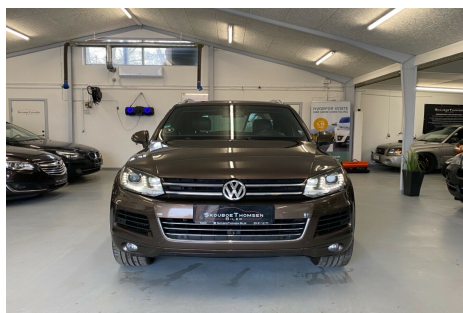

VW Touareg · 3,0 · V6 TDi Tiptr. 4Motion BMT Van

Pris: 152.500,- inkl. moms

Type:	Varevogn
-Moms	
Modelår:	2010
1. indreg:	06/2010
Kilometer:	274.000 km.
Brændstof:	Diesel
Farve:	
Antal døre:	5

Super lækker Touareg · den kører og trækker rigtig godt - perfekt til den store trailer eller campingvogn. Highlights : - 20" Alufælge - Varme i rat - Paddle Shift - 360 Kamera - Hill Hold - Musikstreaming via BT - Parkeringssensor for & bag - Sort Himmel - El svingbart træk 3500kg Og meget mere! FINANSIERING MED 0KR I UDBETALING aut. · aut.gear/tiptronic · alu. · 20" alufælge · varme i rat · alarm · c.lås · fjernb. c.lås · parkeringssensor (bag) · parkeringssensor (for) · ratgearskifte · fartpilot · kørecomputer · infocenter · startspærre · udv. temp. måler · auto. nedbl. bakspejl · regnsensor · sædevarme · højdejust. forsæder · højdejust. førersæde · el indst. forsæder · el indst. førersæde · el-ruder · læderrat · læderindtræk · kopholder · isofix · armlæn · aux tilslutning · usb tilslutning · apple carplay · digitalt cockpit · musikstreaming via bluetooth · bluetooth · håndfrit til mobil · multifunktionsrat · navigation · cd/radio · dæktryksmåler · el betjent bagklap · bakkamera · 360° kamera · el-klapbare sidespejle m. varme · lygtevasker · tågelygter · bi-xenon · xenonlys · automatisk lys · led kørellys · airbag · abs · antispin · esp · servo · mørktonede ruder i bag · ikke ryger · service ok · svingbart træk (elektrisk) · diesel partikel filter · 2 zone klima // ring gerne og meld din ankomst - så både vi og bilen er klar til at du kommer //

Motor	Ydelse	Transmission	Mål	Økonomi
Volume: 3,0	Effekt: 240 HK.	Baghjulstræk	Længde: 480 cm.	Tank: 85 l.
Cylinder: 6	Moment: 550	Gear: Automatgear	Bredde: 194 cm.	Km/l: 13,5 l.
Antal ventiler: 24	Topfart: 218 ktm/t.		Højde: 171 cm	Ejerafgift:
	0-100 km/t.: 7,8 sek.		Vægt: 2.074 kg.	DKK 9.760