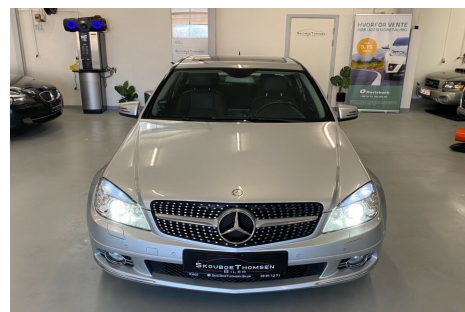

Mercedes C220 · 2,2 · CDi Avantgarde aut. BE

Pris: 135.000,-

Type:	Personvogn
Modelår:	2009
1. indreg:	11/2008
Kilometer:	191.000 km.
Brændstof:	Diesel
Farve:	Sølvmetal
Antal døre:	4

Snart sjældent udbudt C-Klasse med under 200.000km og i en exceptionel stand. Den fremtræder utrolig flot og velholdt! Highlights : - Avantgarde Udstyr - Bi-Xenon - P-Sensor For & bag - El Læderkabine - Sædevarme - Navigation - Musikstreaming via Bluetooth - Håndfri telefon - Fartpilot - 18" MB Alufælge - Facelift front - Facelift LED Baglygter Udbetaling 0kr - Mdr ydelse 1751kr 18" alufælge · aut.gear/tiptronic · 2 zone klima · fuldaut. klima · alarm · c.lås · parkeringssensor (bag) · parkeringssensor (for) · fjernb. c.lås · fartpilot · kørecomputer · infocenter · startspærre · udv. temp. måler · regnsensor · sædevarme · el indst. forsæder · el indst. førersæde · el-soltag · 4x el-ruder · læderrat · læderindtræk · kopholder · isofix · armlæn · aux tilslutning · musikstreaming via bluetooth · håndfrit til mobil · bluetooth · multifunktionsrat · navigation · cd/radio · el-klapbare sidespejle · bi-xenon · xenonlys · automatisk lys · airbag · abs · antispin · esp · servo · diesel partikel filter · tidligere undervognsbehandlet Kontakt : Anders Thomsen Tlf. 29911271 Mail At@skouboethomsen.dk Ring venligst og meld din ankomst · da vi kan være ude at køre.

Motor	Ydelse	Transmission	Mål	Økonomi
Volume: 2,2	Effekt: 170 HK.	Baghjulstræk	Længde: 458 cm.	Tank: 66 l.
Cylinder: 4	Moment: 400	Gear: Automatgear	Bredde: 177 cm.	Km/l: 17,9 l.
Antal ventiler: 16	Topfart: 231 ktm/t.		Højde: 145 cm	Ejeravgift:
	0-100 km/t.: 8,4 sek.		Vægt: 1.510 kg.	DKK 6.160